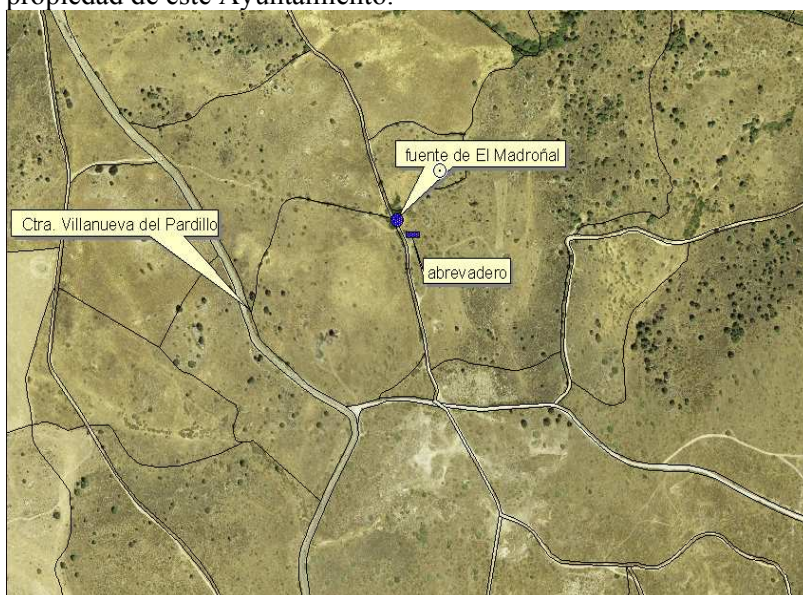

### Pilón del Robledillo.

Localización catastral:

El pozo se encuentra en la parcela 25 del polígono 8, y el terreno pertenece al Ayuntamiento de Colmenarejo.

El pilón se encuentra en la parcela 161 del mismo polígono, sobre terreno de titularidad municipal.

### **“El Navazo”**

Localización catastral:

Las pilas del Navazo se encuentran en la parcela 9004, del polígono 1, propiedad de Vías Pecuarias. (“Descansadero del Navazo y de las Siete Pilas”).

### **“EL MADROÑAL”**

Localización catastral:

La fuente de El Madroñal se encuentra localizada en el camino de servidumbre 9001 del polígono 5, propiedad de este Ayuntamiento.

AYUNTAMIENTO  
DE  
COLMENAREJO  
28270 MADRID  
CIF P2804400F

## PLANO GENERAL DE UBICACIÓN DE LOS PUNTOS DE AGUA