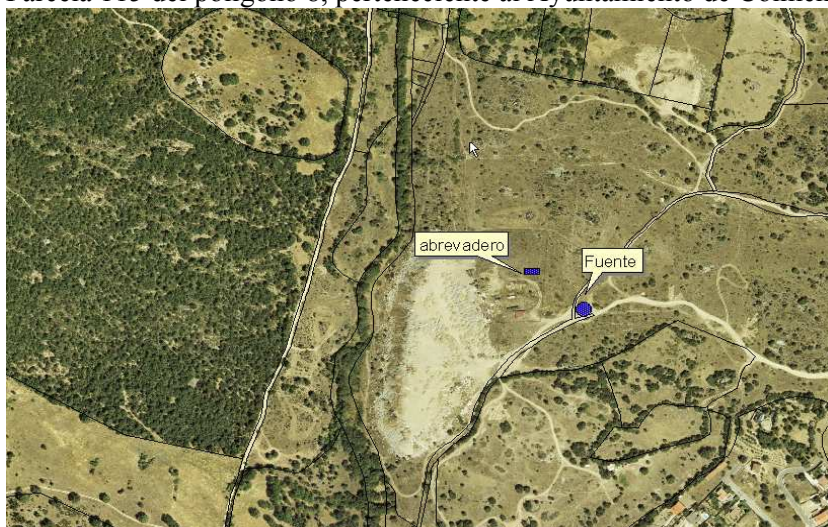

## PUNTOS DE AGUA

### Pilón del Robledillo.

Localización catastral:

El pozo se encuentra en la parcela 25 del polígono 8, y el terreno pertenece al Ayuntamiento de Colmenarejo.

El pilón se encuentra en la parcela 161 del mismo polígono, sobre terreno de titularidad municipal.

### Campo de Tiro.

Localización catastral:

Parcela 115 del polígono 8, perteneciente al Ayuntamiento de Colmenarejo.

AYUNTAMIENTO  
DE  
COLMENAREJO  
28270 MADRID  
CIF P2804400F

## PLANO GENERAL DE UBICACIÓN DE LOS PUNTOS DE AGUA